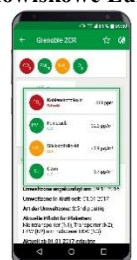

Rodzaj strefy: FZ: strefa stała, WZ: strefa związana z pogodą • DF: strefa zakazu ruchu dla pojazdów z silnikami diesla • ZE: strefa zerowej emisji • IS: centrum miasta • ST: miasto • RE: region • DP: departament • SR: droga • FS: pas ruchu • SO: inna strefa.

Z darmową aplikacją Green-Zones poprzez strefy środowiskowe Europy - Nigdy więcej kar i nieplanowanych opóźnień !

Przegląd Europy

Sklep z plakietkami

Mapy szczegółowe

Wartości powietrza

Strefy w krajach

Status strefy